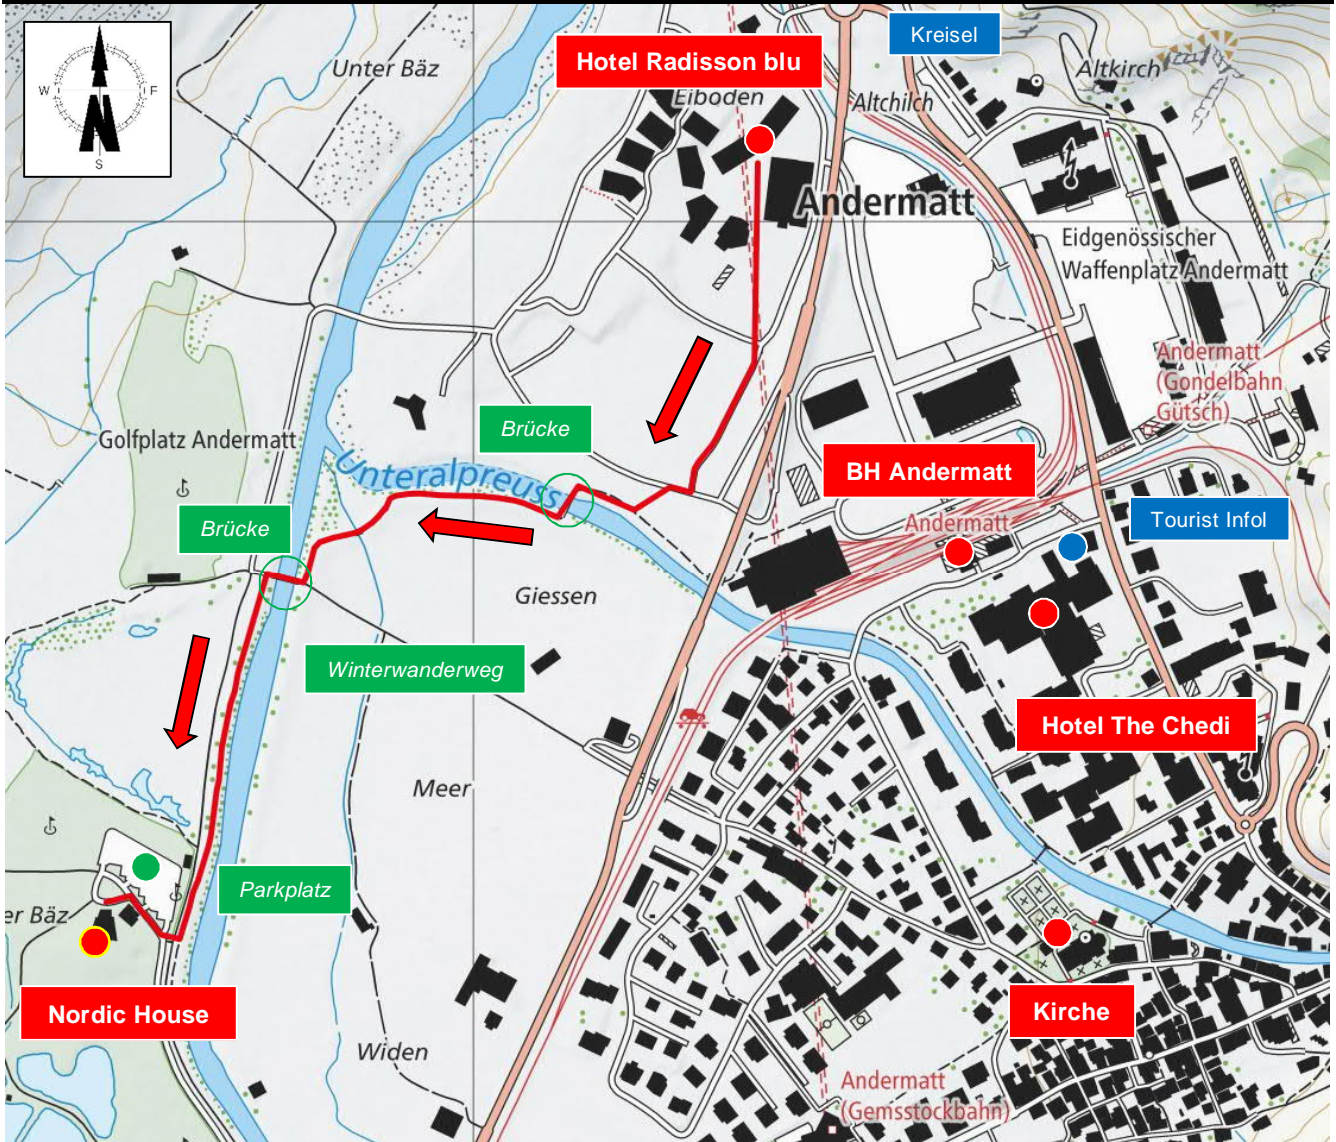

Wegbeschreibung Radisson - Nordic House: 1.10Km, Marschzeit 15 Min.

Wegbeschreibung Bahnhof Andermatt - Nordic House: 1.15 Km, Marschzeit 15 Min.