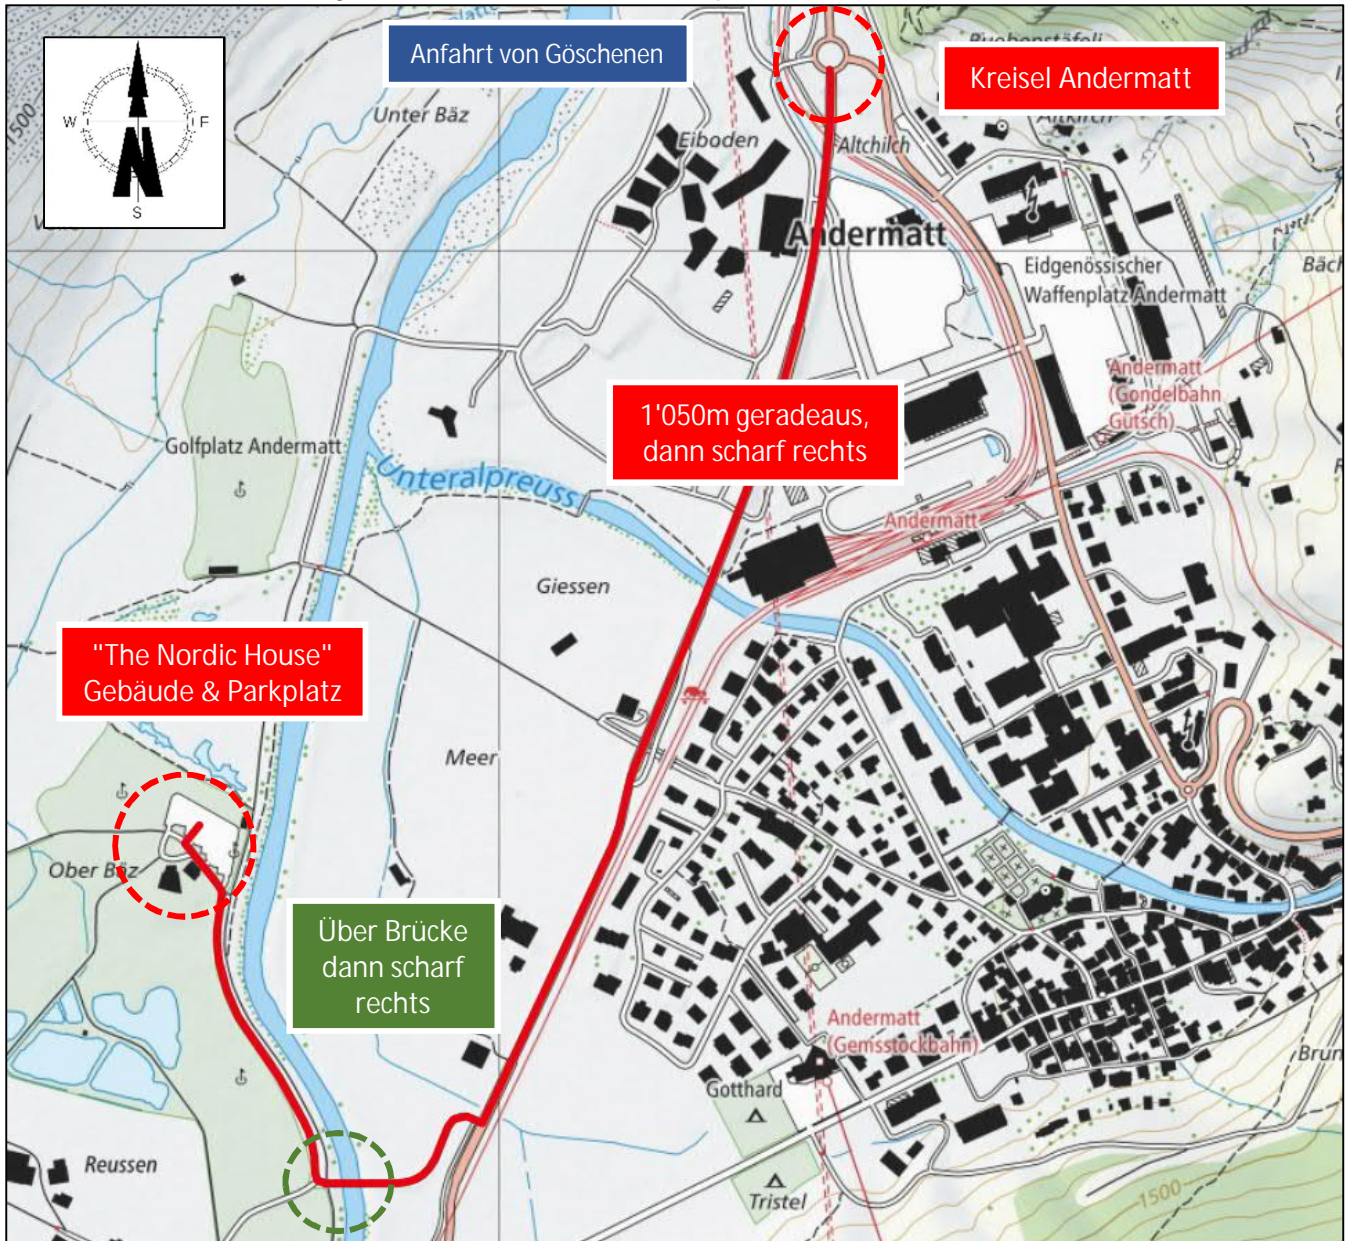

Wegbeschreibung Kreisel Andermatt (Steinskulptur) bis "The Nordic House" Andermatt Reussen

WEGBESCHRIEB MIT AUTO:

Streckenlänge Kreisel Andermatt bis Parkplätze "The Nordic House" 1.60Km

... Immer für Sie auf der Spur...